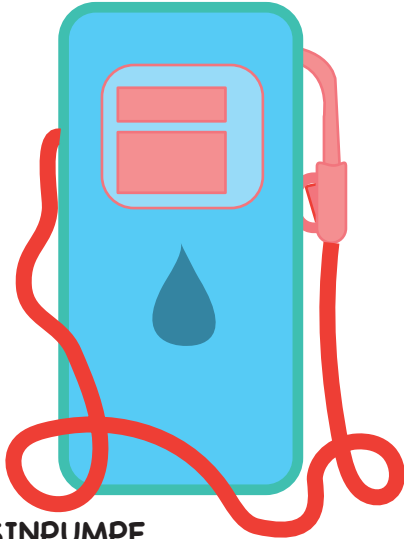

BALL

FLAGG

HJELM

HUND

BENSINPUMPE

TRAFIKKTEGLE

CAMPINGVOGN

GÅRD

PARAPLY

MORELLER/
KIRSEBÆR

BÅT

HUSKE

IS

SØPPEL

SKILT FOR
RUNDKJØRING